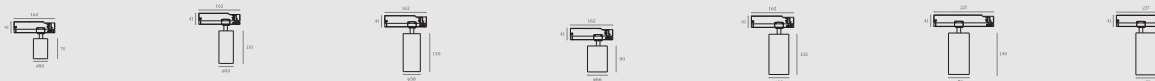

Encastré
sortant