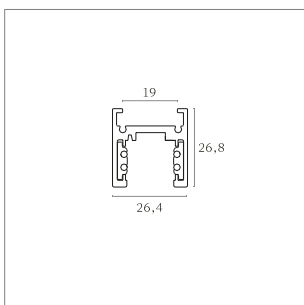

## En suspension

Réf.	Longueurs	Finitions
MC10	1000mm	○ Blanc
MC15	1500mm	● Noir
MC20	2000mm	