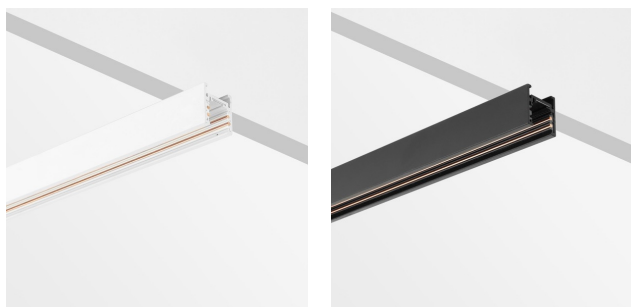

# Rail 48V

Réf | MC

## En surface

## En suspension

Réf.	Longueurs	Finitions
MC10	1000mm	○ Blanc
MC15	1500mm	● Noir
MC20	2000mm	