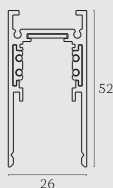

MA

Surface / Suspension

Longueur: 1000mm / 1500mm / 2000mm