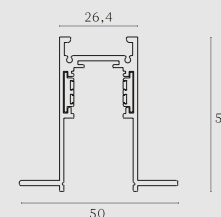

MF

À encastrer sans collerette

Longueur: 1000mm / 1500mm / 2000mm

Contact

20, rue de Tournon 75006 Paris, France
Téléphone: +33(0)1 43 54 00 55
Email: bonjour@marlone.co
www.marlone.co

Téléchargements et informations

Page produit: <https://marlone.co/telechargements/>