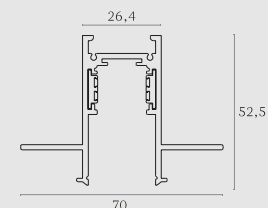

ME

À encastrer sans collerette

Longueur: 1000mm / 1500mm / 2000mm