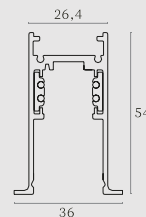

MB

À encastrer avec collerette

Longueur: 1000mm / 1500mm / 2000mm