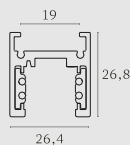

MC

Surface / Suspension

Longueur: 1000mm / 1500mm / 2000mm