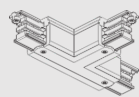

Câble de suspension
SPW1

Alimentation gauche
XTS12-1 | Gris
XTS12-2 | Noir
XTS12-3 | Blanc

Connecteur en T droite
XTS37-1 | Gris
XTS37-2 | Noir
XTS37-3 | Blanc

Connecteur linéaire
XTS21-1 | Gris
XTS21-2 | Noir
XTS21-3 | Blanc

Connecteur en T gauche
XTS39-1 | Gris
XTS39-2 | Noir
XTS39-3 | Blanc

Embout de finition
XTS41-1 | Gris
XTS41-2 | Noir
XTS41-3 | Blanc

Connecteur en T gauche
XTS40-1 | Gris
XTS40-2 | Noir
XTS40-3 | Blanc