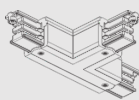

Email: bonjour@marlone.com

www.marlone.com

Rail 3 allumages

Global Track – Nordic Aluminium

Accessoires

Alimentation droite
XTS11-1 | Gris
XTS11-2 | Noir
XTS11-3 | Blanc

Connecteur en T droite
XTS36-1 | Gris
XTS36-2 | Noir
XTS36-3 | Blanc

Câble de suspension
SPW1

Alimentation gauche
XTS12-1 | Gris
XTS12-2 | Noir
XTS12-3 | Blanc

Connecteur en T droite
XTS37-1 | Gris
XTS37-2 | Noir
XTS37-3 | Blanc

Connecteur linéaire
XTS21-1 | Gris
XTS21-2 | Noir
XTS21-3 | Blanc