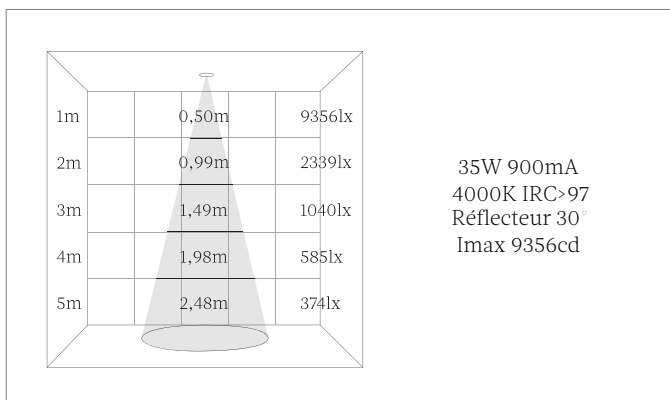

Éléazar

Appareil à encastrer orientable avec collerette apparente
Réf | 3004

Éléazar | 3004

Description technique

Boîtier

Corps et collerette de recouvrement | Fonte d'aluminium

Montage | À encastrer

Orientation | Inclinaison -30° à +30° et rotation 350°

Indice de protection | IP20

Ligne de vie, filin de sécurité antichute | L 1000mm

Maintenance optimisée, rétractible | Boîtier, module LED, alimentation et optique

Peinture | Blanc poudré RAL 9003 / Noir poudré RAL 9005 / Autres disponibles sur demande

Module LED

Source de lumière | LED

Stabilité chromatique | 2 SDCM / 3 SDCM

Indice de rendu des couleurs | IRC>97 / IRC>98

Température de couleur | 2700K / 3000K / 3500K / 4000K

Estimation du maintient du flux lumineux | Ta 25°C L90/B10 50000h

Température ambiante moyenne | +25°C

Consommation en veille | <0,5 W

Puissance | 28W 700mA / 35W 900mA

Optique

Angle du faisceau lumineux | Réflecteur (15°, 30°, 40°, 55°) / Lentille (15°, 24°, 36°)

Flux direct | Symétrique