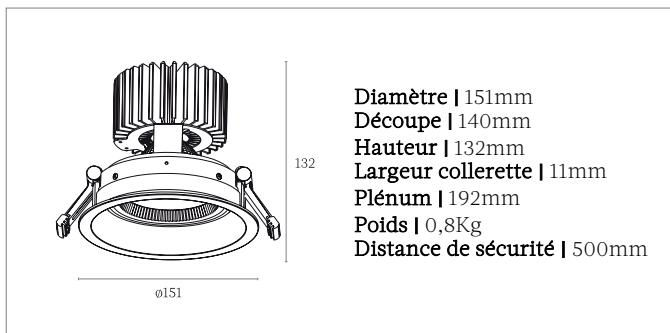

Éléazar

Appareil à encastrer orientable avec collerette apparente
Réf | 3004

Éléazar | 3004

Description technique

Boîtier

Corps et collerette de recouvrement | Fonte d'aluminium

Montage | À encastrer

Orientation | Inclinaison -30° à +30° et rotation 350°

Indice de protection | IP20

Ligne de vie, filin de sécurité antichute | L 1000mm

Maintenance optimisée, rétractible | Boîtier, module LED, alimentation et optique

Peinture | Blanc poudré RAL 9003 / Noir poudré RAL 9005 / Autres disponibles sur demande

Alimentation

Déportée et raccordée | Non gradable On-Off / Gradable (Dali, Triac, 1-10V)

Câble entre le boîtier et l'alimentation | L 300mm

Longueur max. entre boîtier et alimentation | L 2000mm

Type de raccordement, côté sortie | Bornier à pression avec poussoir