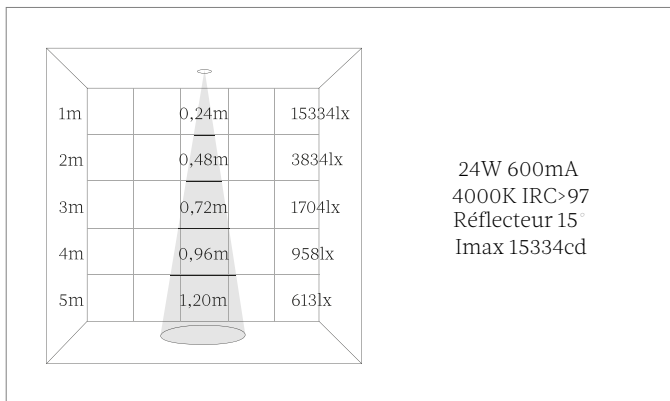

Éléazar

Appareil à encastrer fixe avec collerette apparente
Réf | 3022

Éléazar | 3022

Description technique

Boîtier

Corps et collerette de recouvrement | Fonte d'aluminium

Montage | À encastrer

Indice de protection | IP65

Température ambiante moyenne | +25°C

Consommation en veille | <0,5 W

Puissance | 20W 500mA / 24W 600mA

Optique

Angle du faisceau lumineux | Réflecteur aluminium (15°, 30°, 45°)

Flux direct | Symétrique

Diffuseur en verre | Transparent / Opale