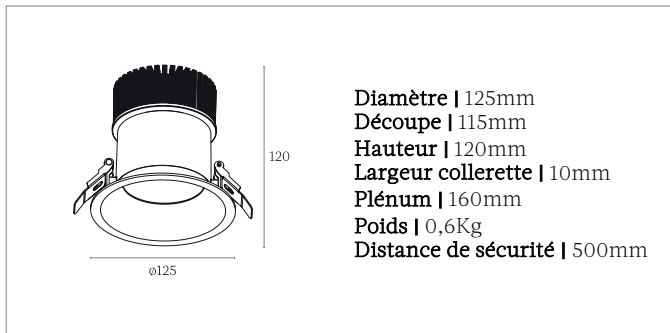

Éléazar

Appareil à encastrer fixe avec collerette apparente
Réf | 3022

Éléazar | 3022

Description technique

Boîtier

Corps et collerette de recouvrement | Fonte d'aluminium

Montage | À encastrer

Indice de protection | IP65

Ligne de vie, filin de sécurité antichute | L 1000mm

Maintenance optimisée, rétractible | Boîtier, module LED, alimentation et optique

Peinture | Blanc poudré RAL 9003 / Noir poudré RAL 9005 / Autres disponibles sur demande

Alimentation

Déportée et raccordée | Non gradable On-Off / Gradable (Dali, Triac, 1-10V)

Câble entre le boîtier et l'alimentation | L 300mm

Longueur max. entre boîtier et alimentation | L 2000mm

Type de raccordement, côté sortie | Bornier à pression avec poussoir

Température ambiante moyenne | +25°C

Consommation en veille | <0,5 W

Puissance | 20W 500mA / 24W 600mA

Optique

Angle du faisceau lumineux | Réflecteur aluminium (15°, 30°, 45°)

Flux direct | Symétrique

Diffuseur en verre | Transparent / Opale