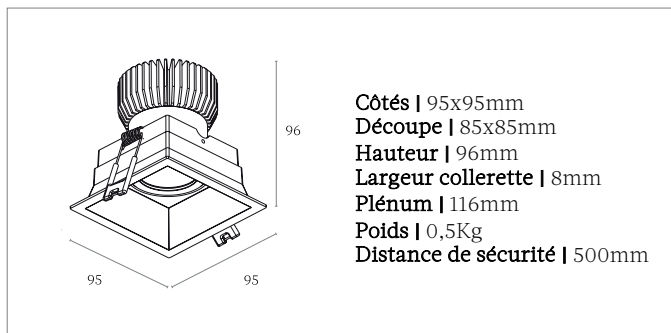

Éléazar

Appareil à encastrer orientable avec collerette apparente
Réf | 5006

Éléazar | 5006

Description technique

Boîtier

Corps et collerette de recouvrement | Fonte d'aluminium

Montage | À encastrer

Orientation | Inclinaison -20° à +20° et rotation 180°

Indice de protection | IP20

Ligne de vie, filin de sécurité antichute | L 1000mm

Maintenance optimisée, rétractible | Boîtier, module LED, alimentation et optique

Peinture | Blanc poudré RAL 9003 / Noir poudré RAL 9005 / Autres disponibles sur demande

Alimentation

Déportée et raccordée | Non gradable On-Off / Gradable (Dali, Triac, 1-10V)

Câble entre le boîtier et l'alimentation | L 300mm

Longueur max. entre boîtier et alimentation | L 2000mm

Type de raccordement, côté sortie | Bornier à pression avec poussoir