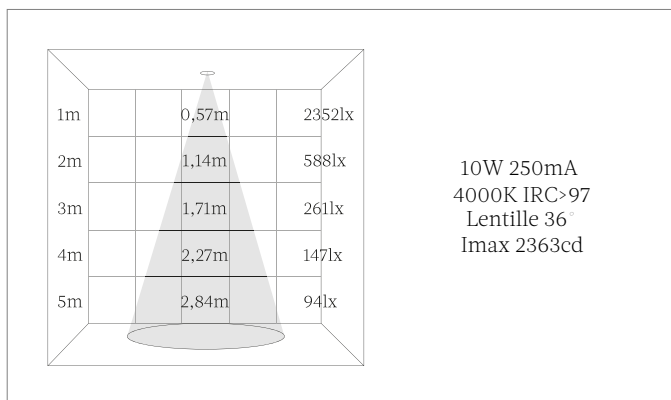

Éléazar

Appareil à encastrer orientable avec collerette apparente
Réf | 5006

Éléazar | 5006

Description technique

Boîtier

Corps et collerette de recouvrement | Fonte d'aluminium

Montage | À encastrer

Orientation | Inclinaison -20° à +20° et rotation 180°

Indice de protection | IP20

Ligne de vie, filin de sécurité antichute | L 1000mm

Maintenance optimisée, rétractible | Boîtier, module LED, alimentation et optique

Peinture | Blanc poudré RAL 9003 / Noir poudré RAL 9005 / Autres disponibles sur demande

Température ambiante moyenne | +25°C

Consommation en veille | <0,5 W

Puissance | 10W 250mA / 14W 350mA

Optique

Angle du faisceau lumineux | Réflecteur (15°, 24°, 36°) / Lentille (15°, 24°, 36°)

Flux direct | Symétrique