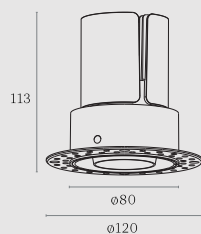

Simon

Simon | 4091

Cadre fixation sans collerette
Réf | 4091

Cadre fixation
sans collerette fixe

Cadre fixation
sans collerette réglable

Contact