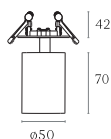

### Optique

**Angle du faisceau lumineux** | Lentille (15°, 24°, 36°)

**Flux direct** | Symétrique

### Accessoires et options sur demande

Grille nid d'abeille

Filtre

Tunable white

Collerette d'encastrement ø50mm (Découpe 40mm)

Collerette d'encastrement ø85mm (Découpe 70mm)

Tige longueur (26mm, 50mm)

Sortie de câble avec connecteur rapide

### Conformité

Norme Technique Européenne EN60598-1 et ses annexes.

**Poids** | 0,6Kg

**Distance de sécurité** | 500mm

10W 250mA  
3000K IRC>97  
Lentille 24°  
Imax 3110cd