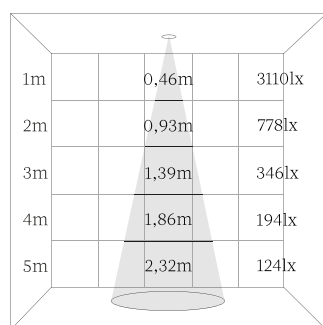

10W 250mA
3000K IRC>97
Lentille 24°
Imax 3110cd

Contact

Téléphone: +33(0)1 47 48 10 64

Email: bonjour@marlone.co

www.marlone.co

Téléchargements et informations du produit

Page produit: <https://marlone.co/produits/gabriel-1032-3/>