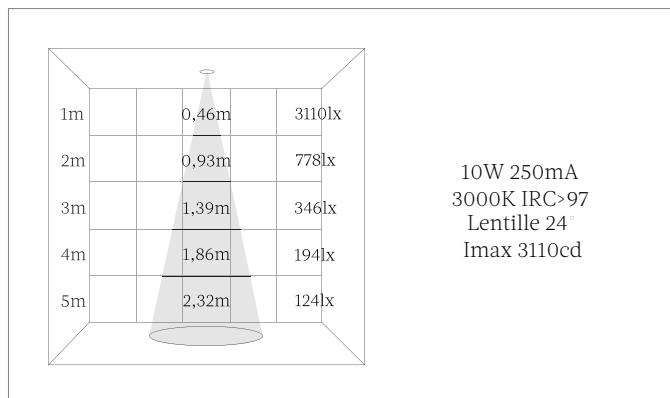

Conformité

Norme Technique Européenne EN60598-1 et ses annexes.

Contact

Téléphone: +33(0)1 47 48 10 64
Email: bonjour@marlone.co
www.marlone.co

Téléchargements et informations du produit

Page produit: <https://marlone.co/produits/gabriel-1032/>