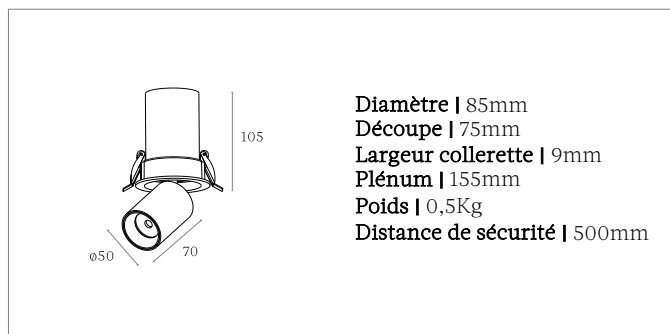

Conformité

Norme Technique Européenne EN60598-1 et ses annexes.

Contact

Téléphone: +33(0)1 47 48 10 64
Email: bonjour@marlone.co
www.marlone.co

Téléchargements et informations du produit

Page produit: <https://marlone.co/produits/gabriel-1032/>