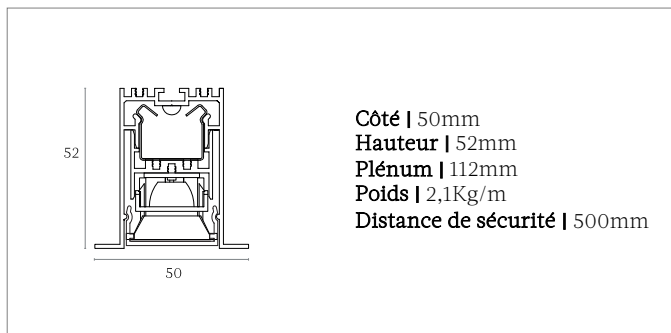

Bracha

Appareil linéaire à encastrer avec collerette apparente
Réf | 5052

Bracha | 5052

Description technique

Boîtier

Corps | Fonte d'aluminium

Montage | À encastrer

Indice de protection | IP20

Estimation du maintien du flux lumineux | Ta 25 C L90/B10 50000h

Alimentation

Déportée et raccordée | Non gradable On-Off / Gradable (Dali, Triac)

Câble entre le boîtier et l'alimentation | L 300mm

Indice de protection | IP20

Optique

Angle du faisceau lumineux | Diffuseur opale (90°)

Flux direct | Symétrique

Flux lumineux sortant

Tolérance du flux lumineux sortant | +/- 10%

587mm 15W 3000K, IRC>90, 1050lm
4000K, IRC>90, 1095lm

867mm 22W 3000K, IRC>90, 1430lm
4000K, IRC>90, 1460lm