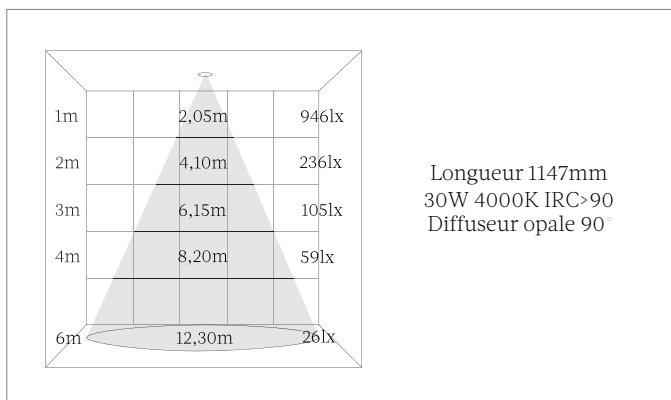

Bracha

Appareil linéaire à encastrer avec collerette apparente
Réf | 5052

Bracha | 5052

Description technique

Boîtier

Corps | Fonte d'aluminium

Montage | À encastrer

Indice de protection | IP20

Optique

Angle du faisceau lumineux | Diffuseur opale (90°)

Flux direct | Symétrique

Flux lumineux sortant

Tolérance du flux lumineux sortant | +/- 10%

587mm 15W 3000K, IRC>90, 1050lm
4000K, IRC>90, 1095lm

867mm 22W 3000K, IRC>90, 1430lm
4000K, IRC>90, 1460lm