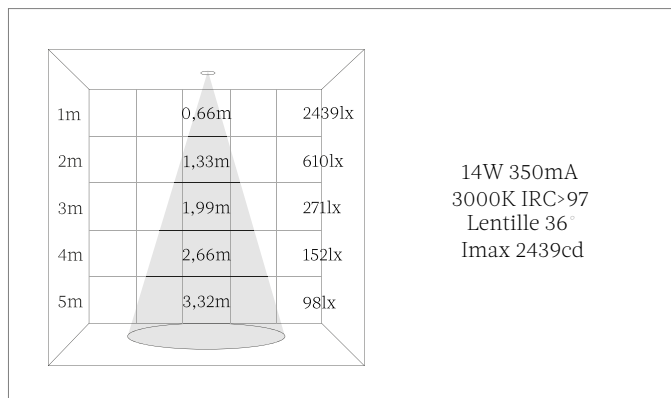

Conformité

Norme Technique Européenne EN60598-1 et ses annexes.

Contact

Téléphone: +33(0)1 47 48 10 64
Email: bonjour@marlone.co
www.marlone.co

Téléchargements et informations du produit

Page produit: <https://marlone.co/produits/gabriel-8123/>