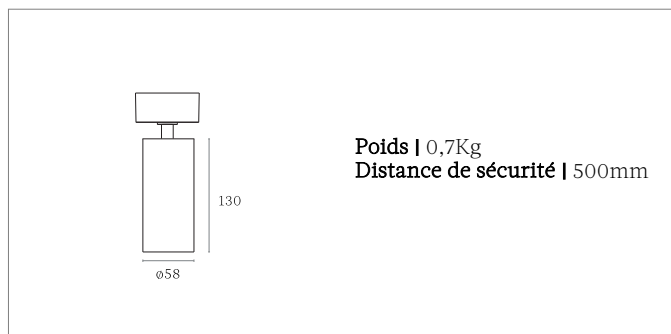

Conformité

Norme Technique Européenne EN60598-1 et ses annexes.

Contact

Téléphone: +33(0)1 47 48 10 64
Email: bonjour@marlone.co
www.marlone.co

Téléchargements et informations du produit

Page produit: <https://marlone.co/produits/gabriel-8123/>