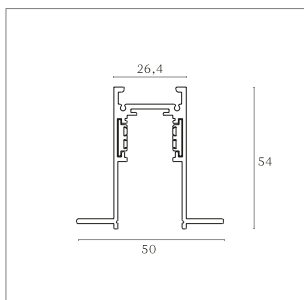

Rail 48V

Réf | MF

À encastrer sans collerette

Réf.	Longueurs	Finitions
MF10	1000mm	○ Blanc
MF15	1500mm	● Noir
MF20	2000mm	

Accessoires

Réf. M031B	M032	M035B	M038	M039
Alimentation	Connecteur linéaire	Connecteur d'angle flexible	Connecteur T	Connecteur X
Réf. M023	M029	M030	M041	MFP01
Plaque de renfort	Embout avec ouverture	Embout	Capot	Structure L
Réf. MFP02	MFP03	MFP04	MFP05	MFP06
Structure L	Structure L	Structure T	Structure X	Structure V