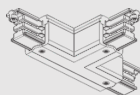

## Accessoires

**Alimentation gauche**  
XTS11-1 | Gris  
XTS11-2 | Noir  
XTS11-3 | Blanc

**Connecteur en T**  
XTS36-1 | Gris  
XTS36-2 | Noir  
XTS36-3 | Blanc

**Câble de suspension**  
SPW1

**Alimentation droite**  
XTS12-1 | Gris  
XTS12-2 | Noir  
XTS12-3 | Blanc

**Connecteur en T**  
XTS37-1 | Gris  
XTS37-2 | Noir  
XTS37-3 | Blanc

**Connecteur linéaire**  
XTS21-1 | Gris  
XTS21-2 | Noir  
XTS21-3 | Blanc

**Connecteur en T**  
XTS39-1 | Gris  
XTS39-2 | Noir  
XTS39-3 | Blanc